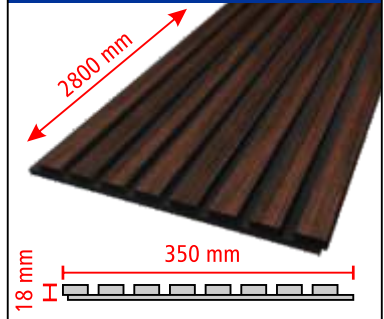

LAN-109

Koli İçi Adet: **5 Adet**
Koli İçi Metraj: **4,9 mt**
Liste Fiyatı: 850,00 ₺