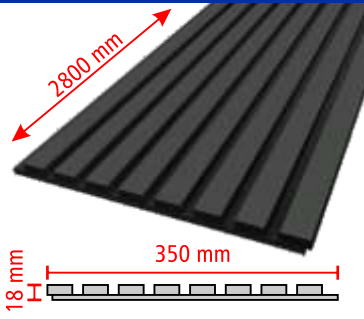

LAN-107

Koli İçi Adet: **5 Adet**
Koli İçi Metraj: **4,9 mt**
Liste Fiyatı: 850,00 ₺