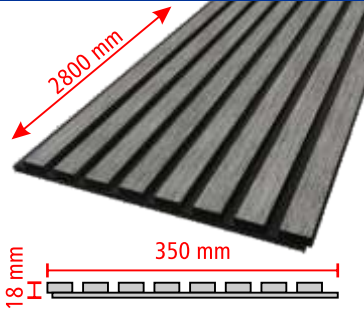

LAN-104

Koli İçi Adet: **5 Adet**
Koli İçi Metraj: **4,9 mt**
Liste Fiyatı: 850,00 ₺