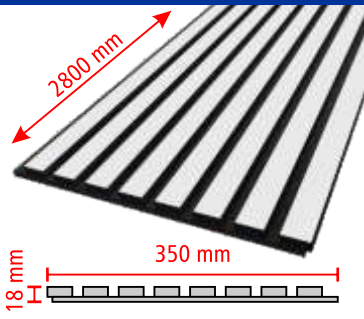

LAN-110

Koli İçi Adet: **5 Adet**
Koli İçi Metraj: **4,9 mt**
Liste Fiyatı: 850,00 ₺