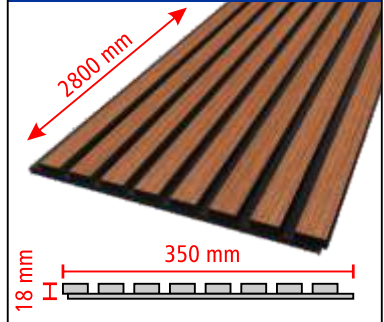

LAN-103

Koli İçi Adet: **5 Adet**
Koli İçi Metraj: **4,9 mt**
Liste Fiyatı: 850,00 ₺