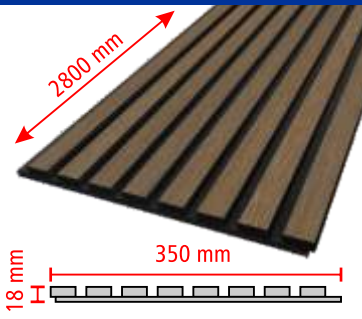

LAN-111

Koli İçi Adet: **5 Adet**
Koli İçi Metraj: **4,9 mt**
Liste Fiyatı: 850,00 ₺