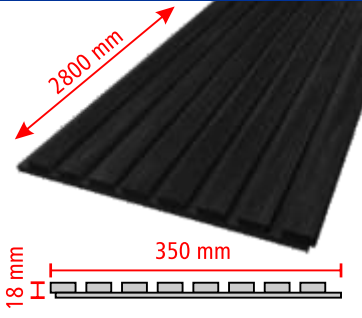

LAN-105

Koli İçi Adet: **5 Adet**
Koli İçi Metraj: **4,9 mt**
Liste Fiyatı: 850,00 ₺