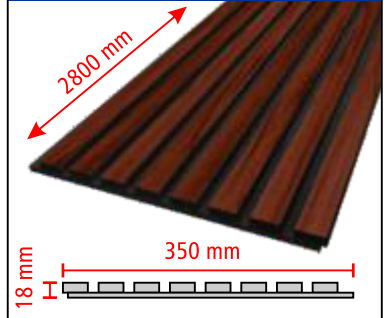

LAN-106

Koli İçi Adet: **5 Adet**
Koli İçi Metraj: **4,9 mt**
Liste Fiyatı: 850,00 ₺