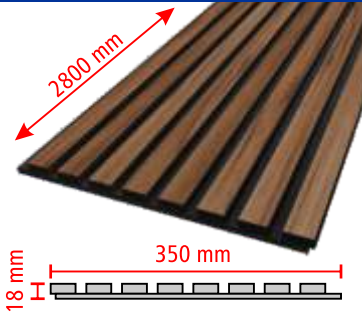

LAN-102

Koli İçi Adet: **5 Adet**
Koli İçi Metraj: **4,9 mt**
Liste Fiyatı: 850,00 ₺