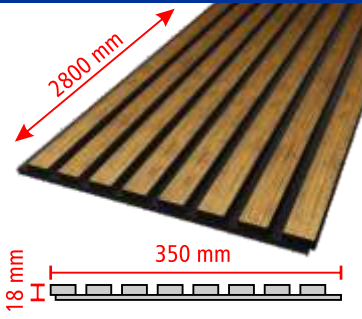

LAN-108

Koli İçi Adet: **5 Adet**
Koli İçi Metraj: **4,9 mt**
Liste Fiyatı: 850,00 ₺