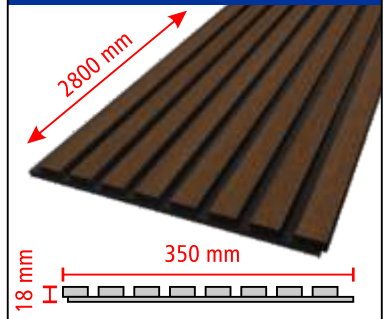

LAN-112

Koli İçi Adet: **5 Adet**
Koli İçi Metraj: **4,9 mt**
Liste Fiyatı: 850,00 ₺