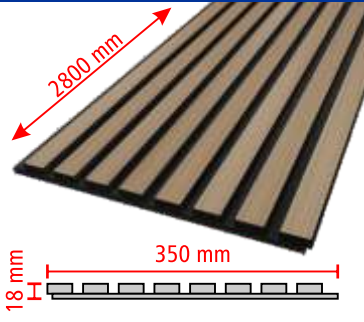

LAN-101

Koli İçi Adet: **5 Adet**
Koli İçi Metraj: **4,9 mt**
Liste Fiyatı: 850,00 ₺